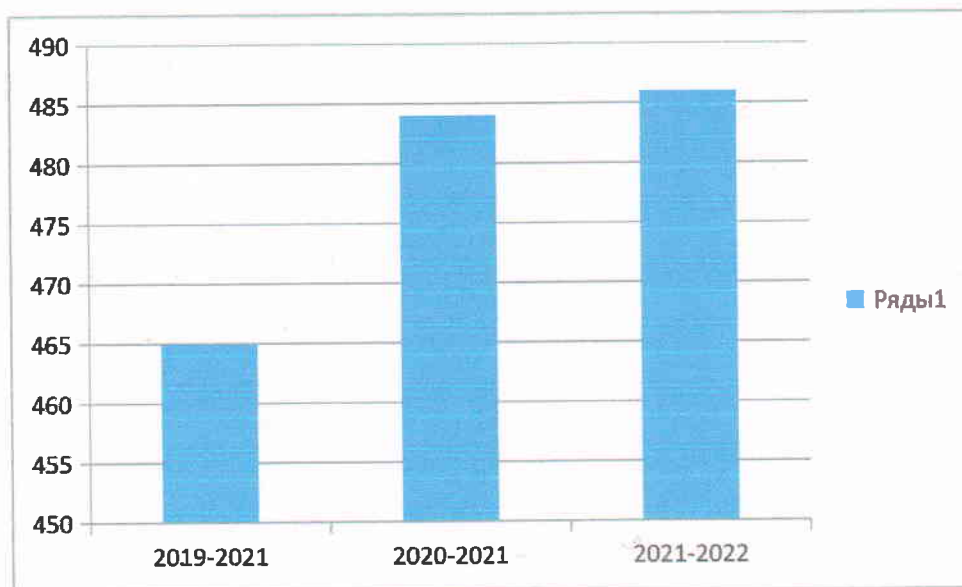

Информация по Учебному плану на 2021-2022 учебный год

По Боролдойской средней школы имени Ш. Конурбаева.

2019-2021	2020-2021	2021-2022
465	484	486

2021-2022 г по учебному плану 486 часов в связи с тем что 6 А классе 34 учеников и было разделено на группы по ИЗО\Тех-Тех\Изо. АНГ\КЫРГ-КЫРГ\АНГ и в 10 кл школьный компонент,

В котором по выбору было выбрано предмет математика.

2020-2021 г по учебному плану 484 что школьный компонент было 1 час в связи с тем было класс комплект один 5 класс и не было школьный компонент в 10 классе.

2019-2020 г по учебному плану 465 с тем что два 9 классы объединили.

Директор школы

Н.О. Бейшалиева.